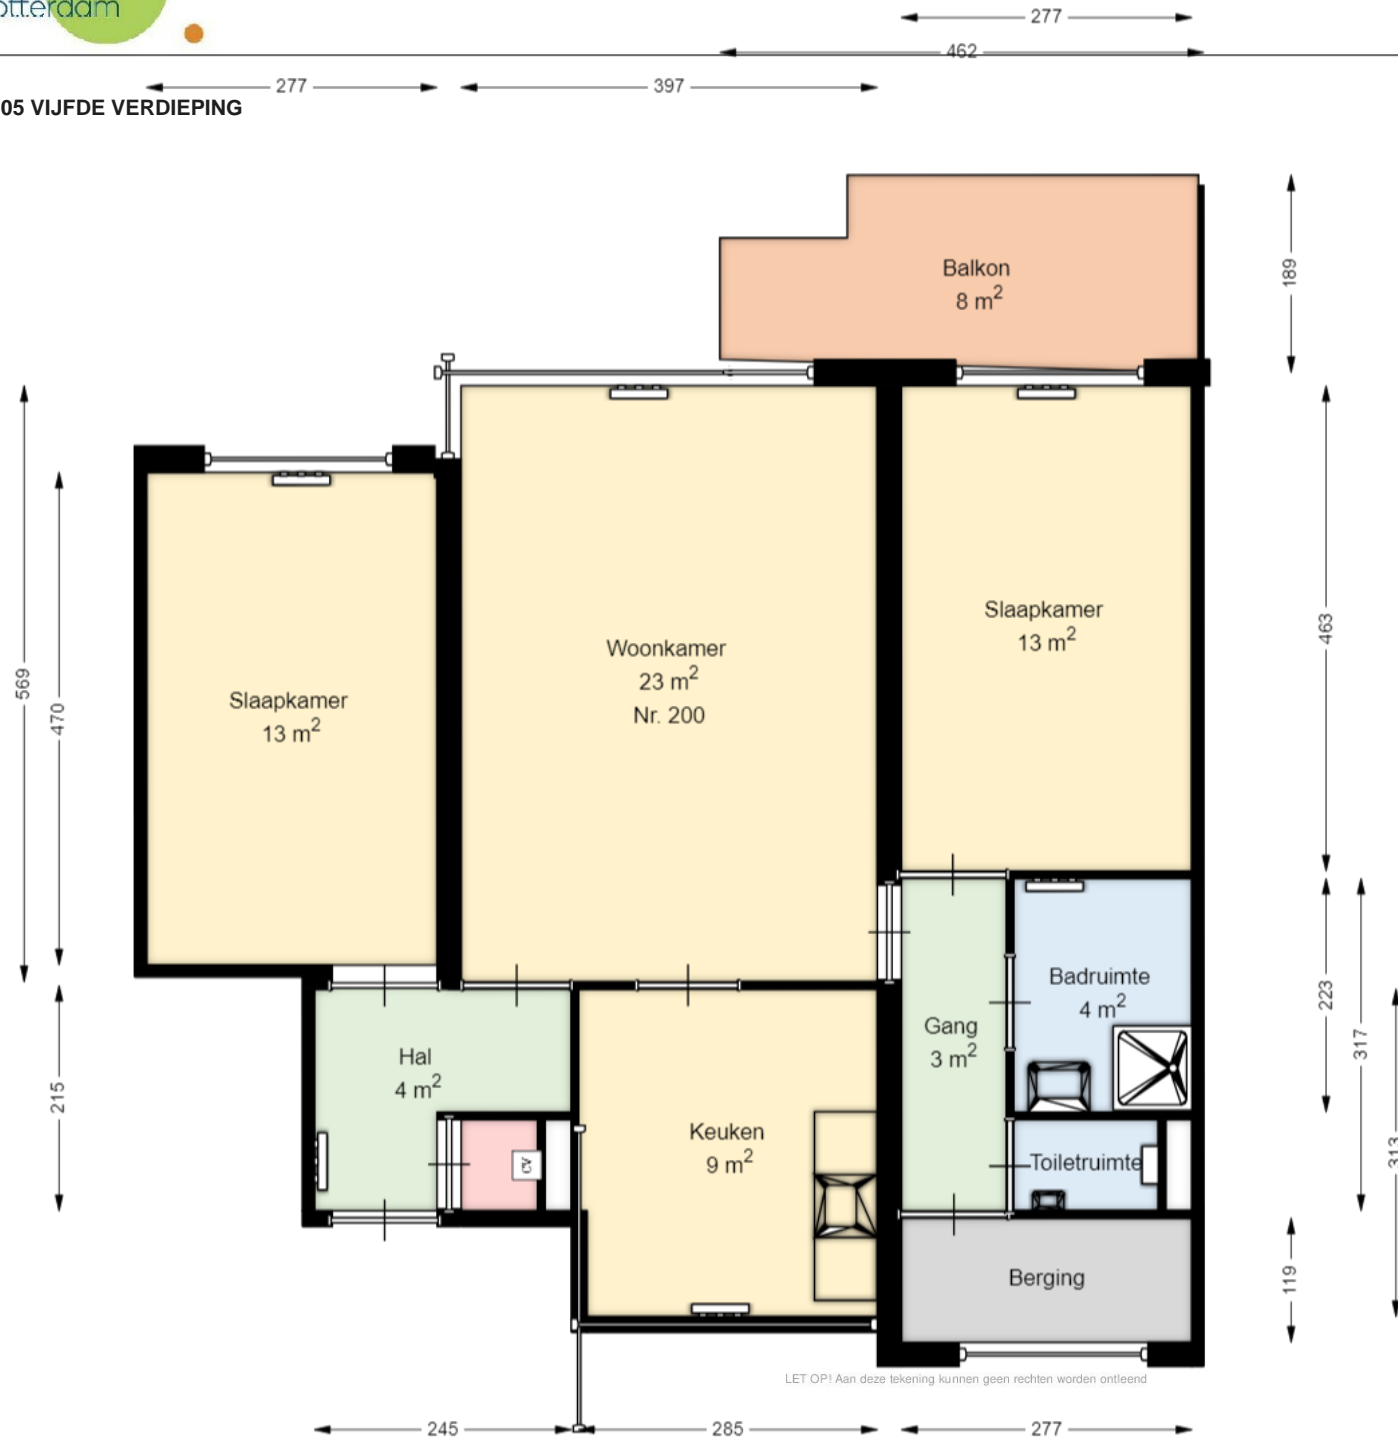

00 BEGANE GROND

**Koopvaardijhof 200**  
3071PK ROTTERDAM

Datum	06-05-2024
Schaal	1 : 100
Clustercode	88221
OGE nummer	88221000114

05 VIJFDE VERDIEPING

**Koopvaardijhof 200**
  
 3071PK ROTTERDAM

Datum	06-05-2024
Schaal	1 : 100
Clustercode	88221
OGE nummer	88221000114

LET OPI! Aan deze tekening kunnen geen rechten worden ontleend